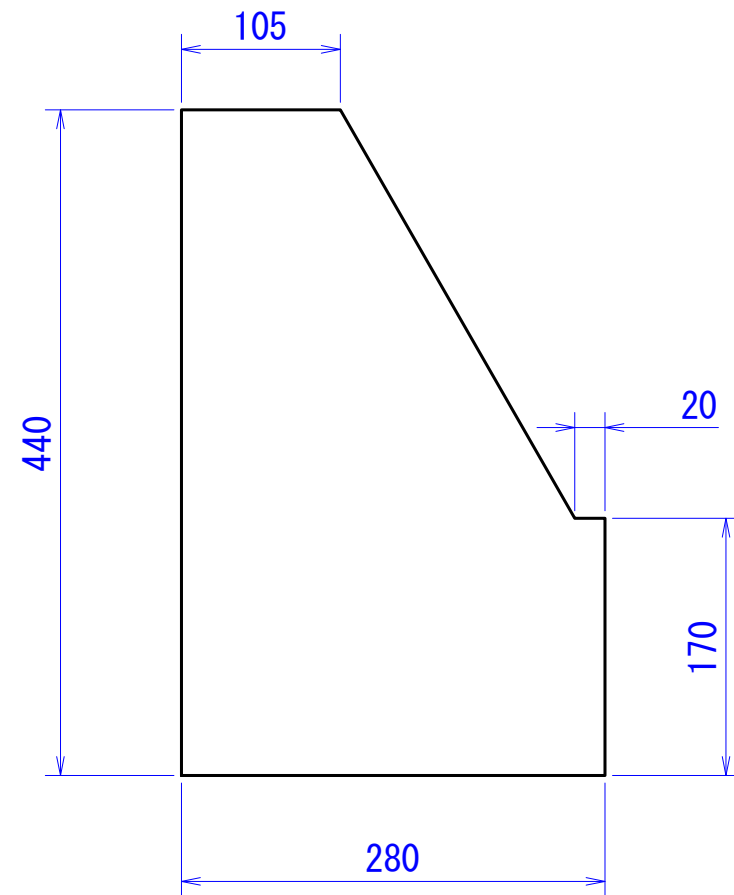

# 互換ブース スタンダード

## プラダン内張り左右面

t=4

## プラダン中敷き(底面)

写	図	設	計	製	図	検	査	尺	度	材	質
**		**		**		**		1	5	互換ブース スタンダード	
shiro8 Co., Ltd.										内張りプラダン寸法図	