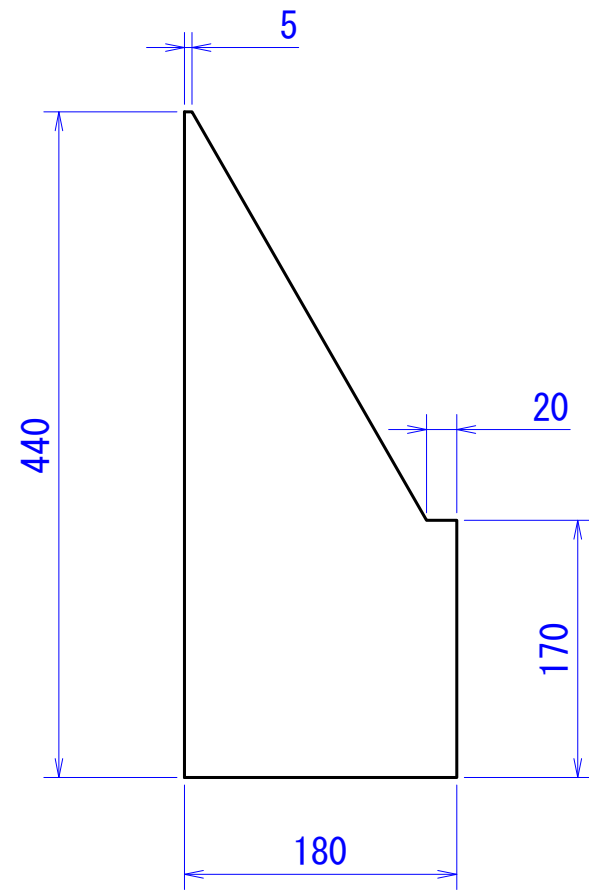

互換ブース スリム

プラダン内張り左右面

t=4

プラダン中敷き(底面)

写	図	設	計	製	図	検	査	尺	度	材	質
**	**	**	**	1	5	互換ブース スリム					
shiro8 Co., Ltd.						内張りプラダン寸法図					